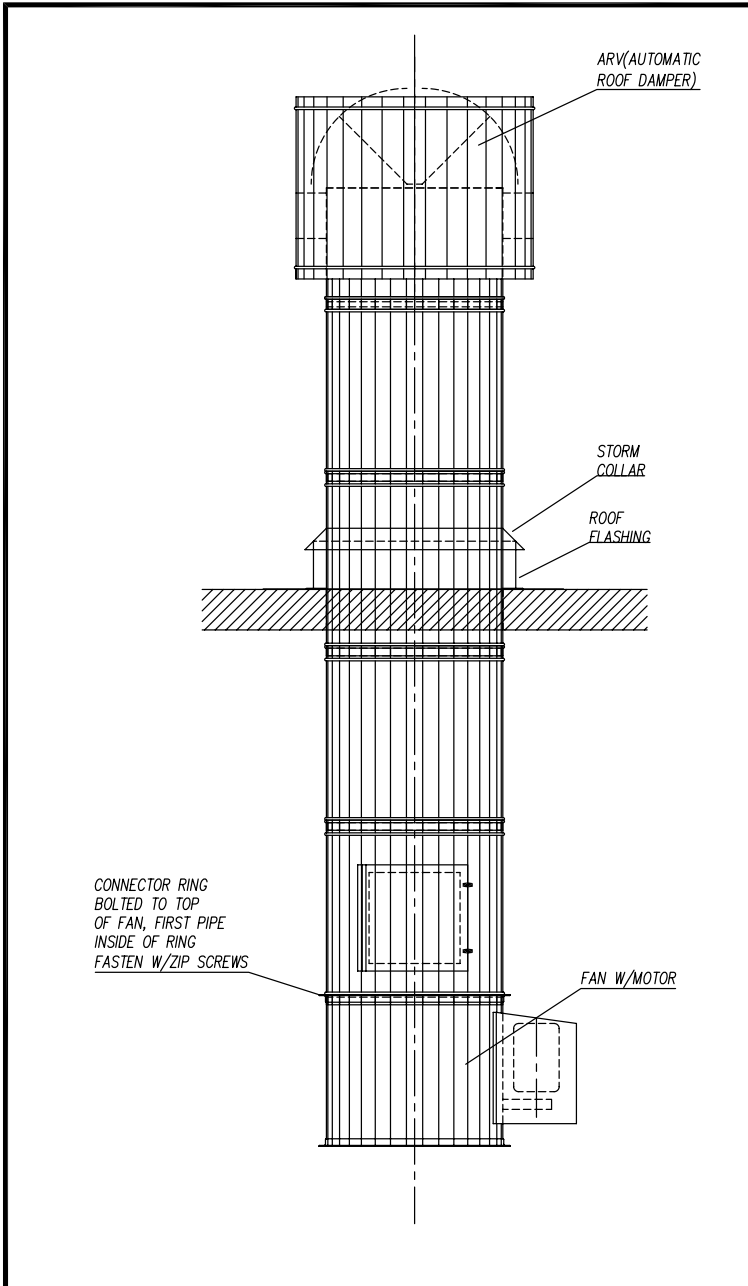

Exhaust Duct Price List

Automatic Damper Cap

ARV12	\$220.00
ARV18	\$225.00
ARV24	\$270.00
ARV30	\$315.00
ARV34	\$340.00
ARV36	\$360.00
ARV42	\$445.00

Plain Pipe Duct - 3' Section

PP12	\$45.00
PP18	\$50.00
PP24	\$60.00
PP30	\$70.00
PP34	\$90.00
PP36	\$95.00
PP42	\$110.00

Plain Pipe w/ Cleanout Door

PPD12	\$70.00
PPD18	\$75.00
PPD24	\$85.00
PPD30	\$95.00
PPD34	\$110.00
PPD36	\$115.00
PPD42	\$130.00

Flat Roof Flange w Collar

FRF12	\$170.00
FRF18	\$215.00
FRF24	\$235.00
FRF30	\$255.00
FRF34	\$270.00
FRF36	\$290.00
FRF42	\$330.00